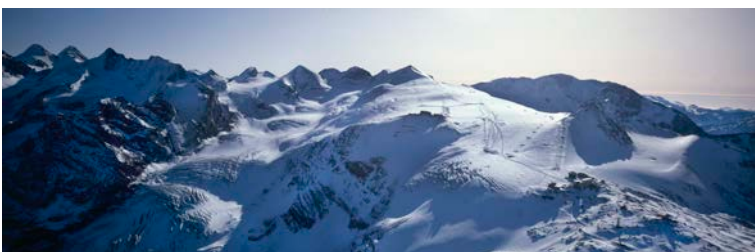

ART-@1088-23_Monviso

COR-@1088-40_Stelvio_Passo