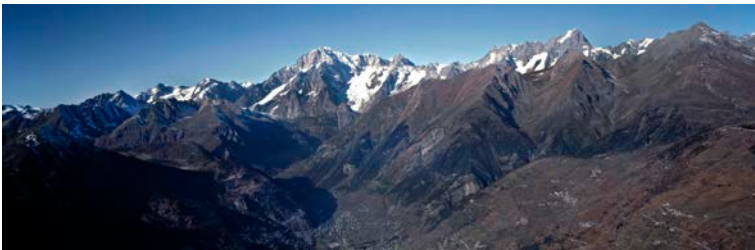

COR-@1088-12_Alpi_Marittime_Cuneo

ART-@1088-21_Monte_Bianco