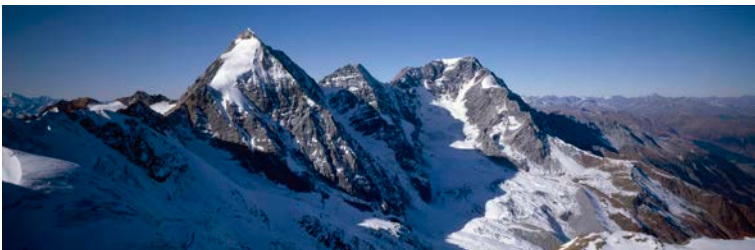

ART-@1088-21_Monte_Bianco

COR-@1088-6_Gran_Paradiso