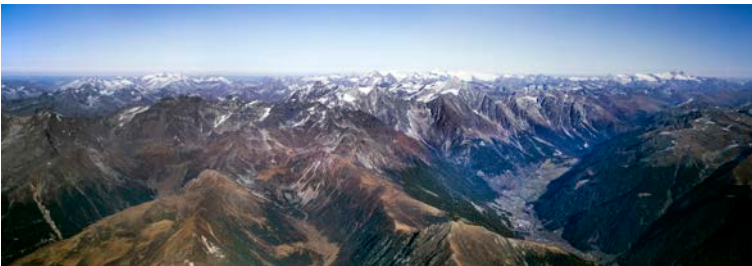

ART-@1088-15_Dolomiti_Ovest

ART-@1088-25_Villabassa