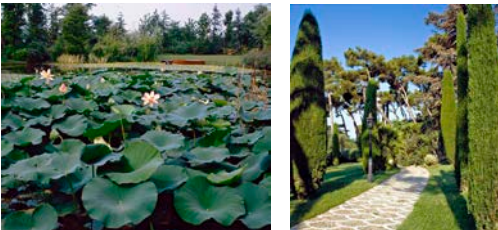

G2089 GIARDINO SOPRA CANNES

VIALETTI ACQUA