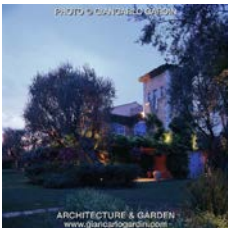

P0103 PISCINA CON JACUZZI E ZONA FITNESS A VALBONNE

Progetto Gamondi / Giachino

PIANTE AROMATICHE