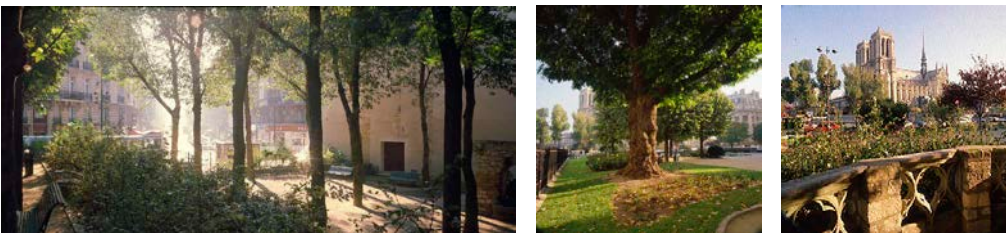

G2788 JARDIN VIVIANI A PARIGI

Mairie de Paris

COLORI AUTUNNALI