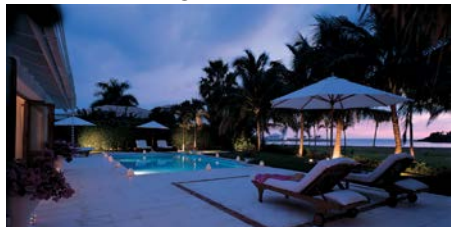

Santo Domingo

PX2305 PISCINA SUL FARO A CASA DE CAMPO MARINA

Fini Arch. Gianfranco

ARREDAMENTO