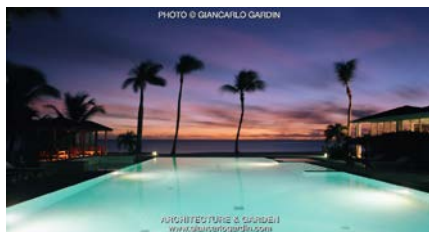

W0102 GOLF AL K-CLUB NELL'ISOLA DI BARBUDA

Progetto Krizia Mariuccia Mandelli

GOLF DI 9 BUCHE CON GREEN D'ERBA PER ACQUA SALATA

PH0202 PISCINA DELL' HOTEL K-CLUB A BARBUDA

Progetto Gianni Gamondi

GIARDINO SUL MARE

Photolibrary
www.GiancarloGardin.com
Via San Gregorio, 23
I - 20124 MILANO
Gardin@FreeEye.com

PX0802 PISCINA AFFACCIATA SUL MAR DEI CARAIBI AD ANTIGUA

Progetto Gianni Gamondi

PISCINA TERRAZZATA

PX1002 PISCINA SUGLI SCOGLI AD ANTIGUA