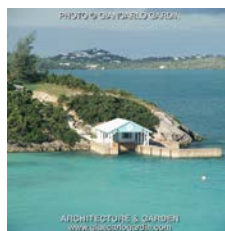

Photolibrary
www.GiancarloGardin.com
Via San Gregorio, 23
I - 20124 MILANO
Gardin@FreeEye.com

PARCHI GIARDINI - INGHILTERRA – CARAIBI – BALI

Inghilterra

G0202 GIARDINO DI COTTAGE A WORWICH

Progetto Gabriella Cuniolo

PX1505 PISCINA DI VILLA SULLA SPIAGGIA A JUNGLE COVE A NASSAU

Progetto Marie Luis Chamat

PISCINA SULL'OCEANO

Bermuda

PX4290 PISCINA DI BLUE HORIZONS

Progetto Gianni Gamondi

ESTERNO – INTERNO

Antigua - Barbuda

W0102 GOLF AL K-CLUB NELL'ISOLA DI BARBUDA

Progetto Krizia Mariuccia Mandelli

GOLF DI 9 BUCHE CON GREEN D'ERBA PER ACQUA SALATA

PH0202 PISCINA DELL' HOTEL K-CLUB A BARBUDA

Progetto Gianni Gamondi

GIARDINO SUL MARE

Photolibrary
www.GiancarloGardin.com
Via San Gregorio, 23
I - 20124 MILANO
Gardin@FreeEye.com

PX0802 PISCINA AFFACCIATA SUL MAR DEI CARAIBI AD ANTIGUA

Progetto Gianni Gamondi

PISCINA TERRAZZATA

PX1002 PISCINA SUGLI SCOGLI AD ANTIGUA