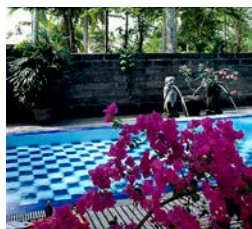

BARCHE SUL PUNTILE

PX0306 PISCINA SUL PORTO NEL RESORT "CASADECAMPO"

Fini Arch. Gianfranco

GIARDINO A MARE

Photolibrary
www.GiancarloGardin.com
Via San Gregorio, 23
I - 20124 MILANO
Gardin@FreeEye.com

PX0106 + P0106 PISCINA AL JARDIN MINITAS NEL RESORT "CASADECAMPO"

Fini Arch. Gianfranco
GIARDINI SUL GOLF

PX0406 PISCINA DI VILLA CON DEPENDANCE A "CASADECAMPO"

Fini Arch. Gianfranco
GAZEBO

Bali

PX3693 PISCINA SUL PARCO DI BATUJIMBAR "ICAMPUNG SANUR"

Progetto Wawo - Runtu Agus
FIORI ESOTICI

PX3993 PISCINA SULLE COLTIVAZIONI DI RISO A BANGIAR SEMER

Francione Arch. Gianni
GAZEBO