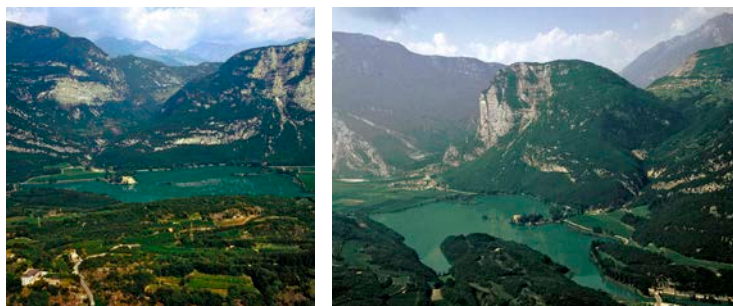

DA BOLZANO A SAN GENESIO: @0197

LAGO E CASTELLO DI TOBLINO: @3784