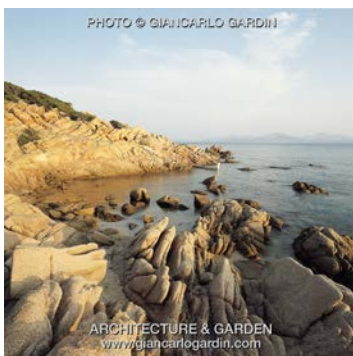

Sardegna, Archivio foto del Paesaggio: Parco nazionale Arcipelago di La Maddalena

@1184 ISOLA DI BUDELLI

Nr. Foto: 112 - Data servizio Agosto 1984

@0783 ISOLA DI RAZZOLI

Nr. Foto: 98 - Data servizio Giugno 1983

www.giancarlo Gardin.com

gardin@freeeye.com

@0683 L'ISOLA DI SANTA MARIA

Nr. Foto: 93 - Data servizio Giugno 1983

www.giancarlo Gardin.com

gardin@freeeye.com

Sardegna, Archivio foto del Paesaggio: la Gallura

@0386 LE COSTE, Nr.100 Foto riprese tra il 1986 e il 2007

@0186 MARINA DI PORTOROTONDO, Nr.98 Foto riprese tra il 1986 e il 2007

www.giancarlologardin.com

gardin@freeeye.com

@0690 MARINA DI PORTOCERVO, Nr.98 Foto riprese tra il 1986 e il 2007